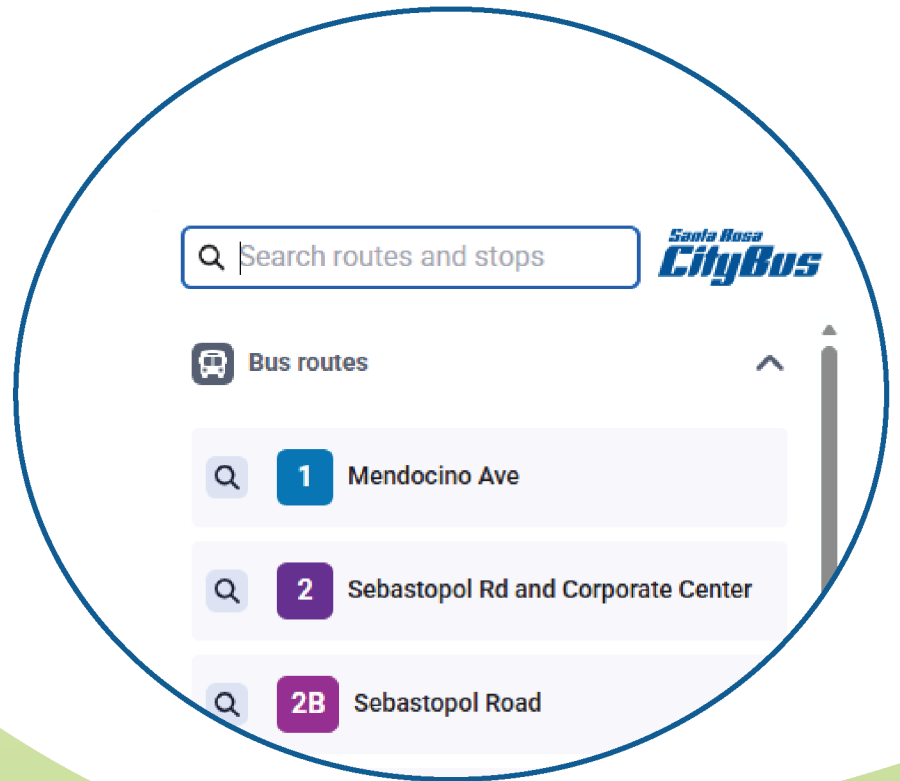

Santa Rosa **CityBus**

Guía del sitio web:

Mapas interactivos y horarios

Nuevo mapa interactivo

El nuevo mapa interactivo es similar a la versión anterior. Los autobuses se siguen mostrando en movimiento en el mapa y, al acercar la imagen (zoom), se mostrará más detalle sobre la ubicación de las paradas.

Nuevo mapa interactivo

Al seleccionar una parada, el mapa se centrará en su ubicación y proporcionará las horas de salida.

80259 - West Third St at Ch

West Third St at Chadwick Pl • 80259

6

Today • Thursday 23 April

La lista de salidas es solo para el futuro y no muestra salidas pasadas.

Las paradas mostrarán cuatro estados diferentes. Cuando vea este símbolo significa que el autobús está siendo rastreado en tiempo real. A continuación, se muestran ejemplos de cada estado:

6 Third Street Piner High Piner Road Co... **15 min**

3 min late

Retrasado: El autobús llegará en 15 minutos, pero tiene un retraso de 3 minutos respecto al horario.

18 Montgomery Village Yulupa Vintage... **Now**