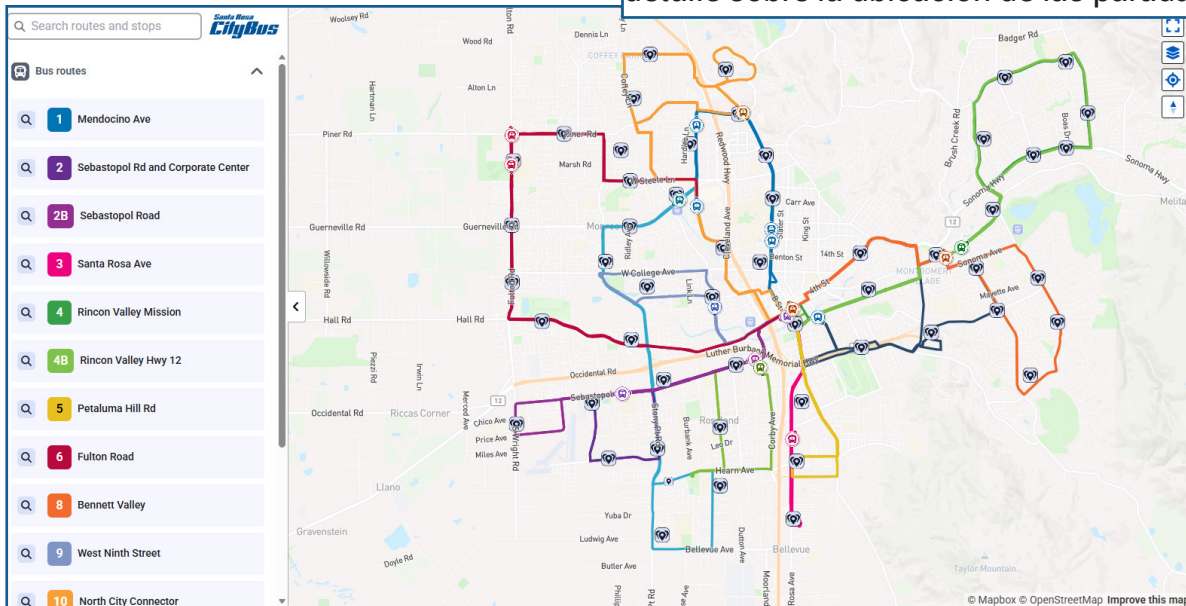

Santa Rosa **CityBus**

Guía del sitio web:

Mapas interactivos y horarios

Nuevo mapa interactivo

El nuevo mapa interactivo es similar a la versión anterior. Los autobuses se siguen mostrando en movimiento en el mapa y, al acercar la imagen (zoom), se mostrará más detalle sobre la ubicación de las paradas.

Una de las nuevas funciones es la capacidad de buscar su parada o seleccionar la ruta deseada desde el menú en el lado derecho de la página.

El mapa guardará un historial de sus búsquedas para que sea fácil acceder a la ruta o parada que desee cuando regrese a la página.

Nuevo mapa interactivo

Al seleccionar una parada, el mapa se centrará en su ubicación y proporcionará las horas de salida.

80259 - West Third St at Ch

West Third St at Chadwick Pl • 80259

6

Today • Thursday 23 April

La lista de salidas es solo para el futuro y no muestra salidas pasadas.

Las paradas mostrarán cuatro estados diferentes. Cuando vea este símbolo significa que el autobús está siendo rastreado en tiempo real. A continuación, se muestran ejemplos de cada estado: