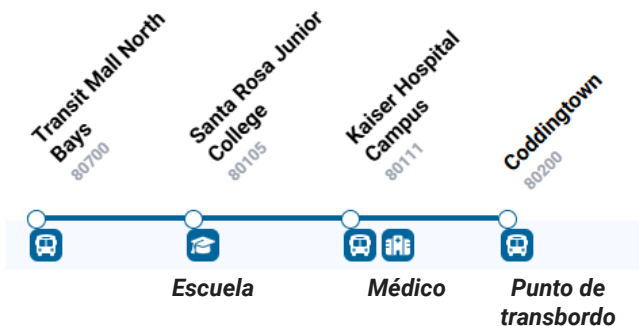

Nuevos horarios

Los nuevos horarios proporcionan más información y le permiten personalizarlos según sus necesidades.

1 Mendocino Ave

Permite seleccionar la dirección de la ruta que desea. Si la ruta es circular (un circuito), no verá esta opción.

Cuando se selecciona "Hoy", solo verá los viajes que se realizarán en el futuro. Si una fecha no se puede seleccionar, significa que no hay servicio ese día..

Por defecto, solo verá las paradas principales (timepoints), pero al hacer clic aquí puede ver todas las paradas o seleccionar solo la que busca.