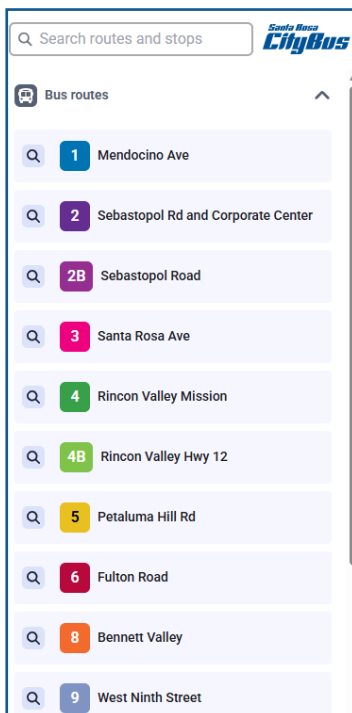

El mapa guardará un historial de sus búsquedas para que sea fácil acceder a la ruta o parada que desee cuando regrese a la página.