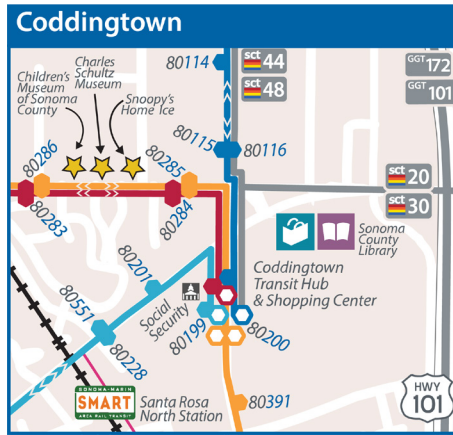

# Route 15 Stony Point Rd

**80###** Stop number is the same for both routes.  
El número de parada es el mismo para ambas rutas.

Points to side of street stop is located on.  
Apunta al lado de la calle la parada se encuentra en.