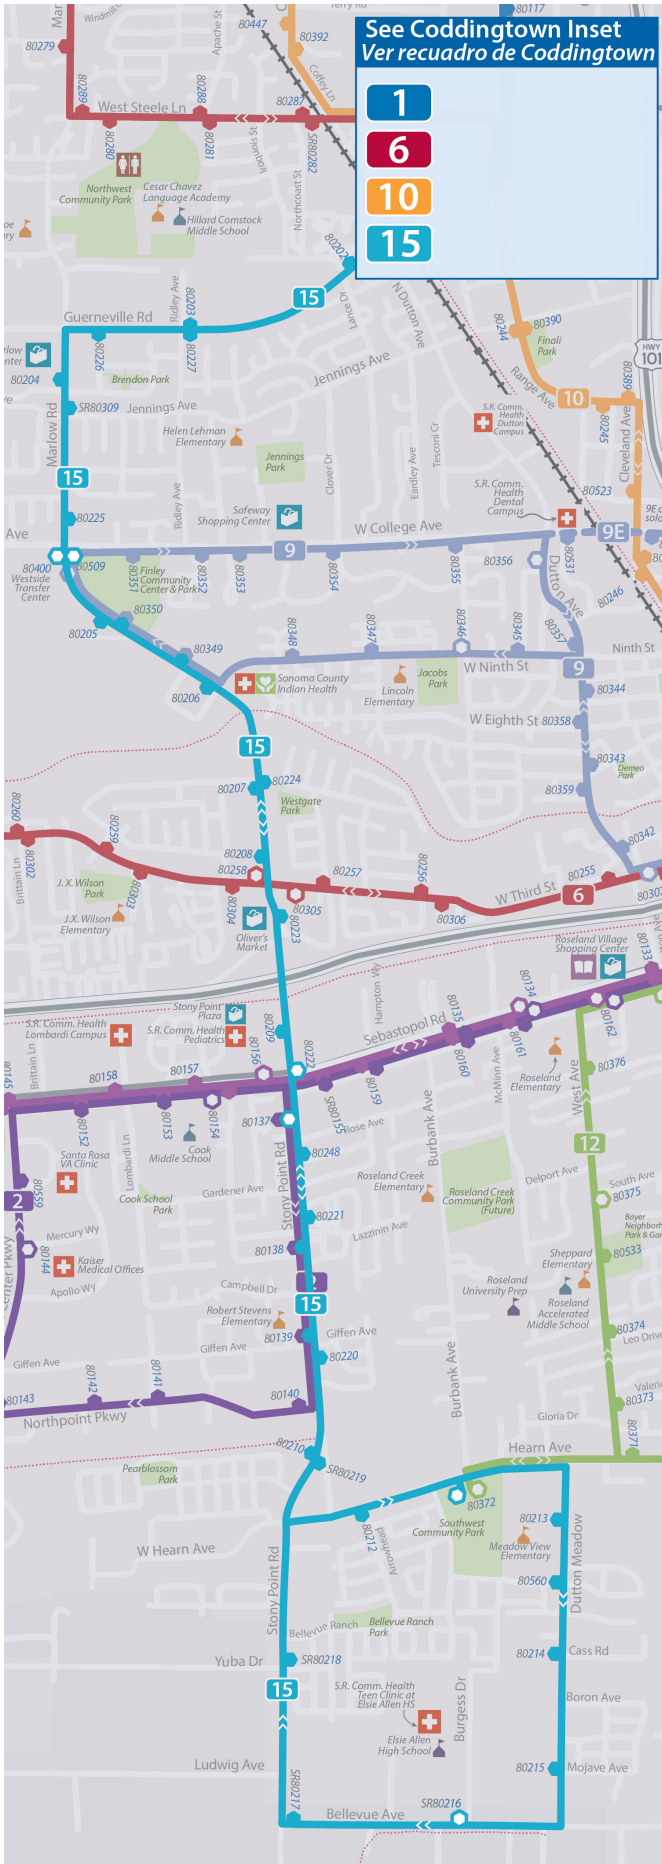

## WEEKDAY | ENTRE SEMANA

Coddington	Stony Point Rd Westside Transfer Ctr	Stony Point Rd at Sebastopol Rd	Hearn at Burbank - SW Community Park	Elsie Allen High School	Stony Point Rd at Sebastopol Rd	Stony Point Rd at Westside Transfer Ctr	Coddington
6:20	6:28	6:33	6:39	6:44	6:52	6:58	7:10
7:20	7:28	7:33	7:39	7:44	7:52	7:58	8:10
8:20	8:28	8:33	8:39	8:44	8:52	8:58	9:10
9:20	9:28	9:33	9:39	9:44	9:52	9:58	10:10
10:20	10:28	10:33	10:39	10:44	10:52	10:58	11:10
11:20	11:28	11:33	11:39	11:44	11:52	11:58	12:10
12:20	12:28	12:33	12:39	12:44	12:52	12:58	1:10
1:20	1:28	1:33	1:39	1:44	1:52	1:58	2:10
2:20	2:28	2:33	2:39	2:44	2:52	2:58	3:10
3:20	3:28	3:33	3:39	3:44	3:52	3:58	4:10
4:20	4:28	4:33	4:39	4:44	4:52	4:58	5:10
5:20	5:28	5:33	5:39	5:44	5:52	5:58	6:10
6:20	6:28	6:33	6:39	6:44	6:52	6:58	7:10
7:20	7:28	7:33	7:39	7:44	7:52	7:58	8:10

# Route 15 Stony Point Rd

### How to Read the New Stop Symbols | Cómo leer los nuevos símbolos de parada

**Bus Stop and Time Point**  
Parada y Punto de Tiempo

**80###** Points to side of street stop is located on.  
Apunta al lado de la calle la parada se encuentra en.

**80###** Stop number is the same for both routes.  
El número de parada es el mismo para ambas rutas.

Points to side of street stop is located on.  
Apunta al lado de la calle la parada se encuentra en.