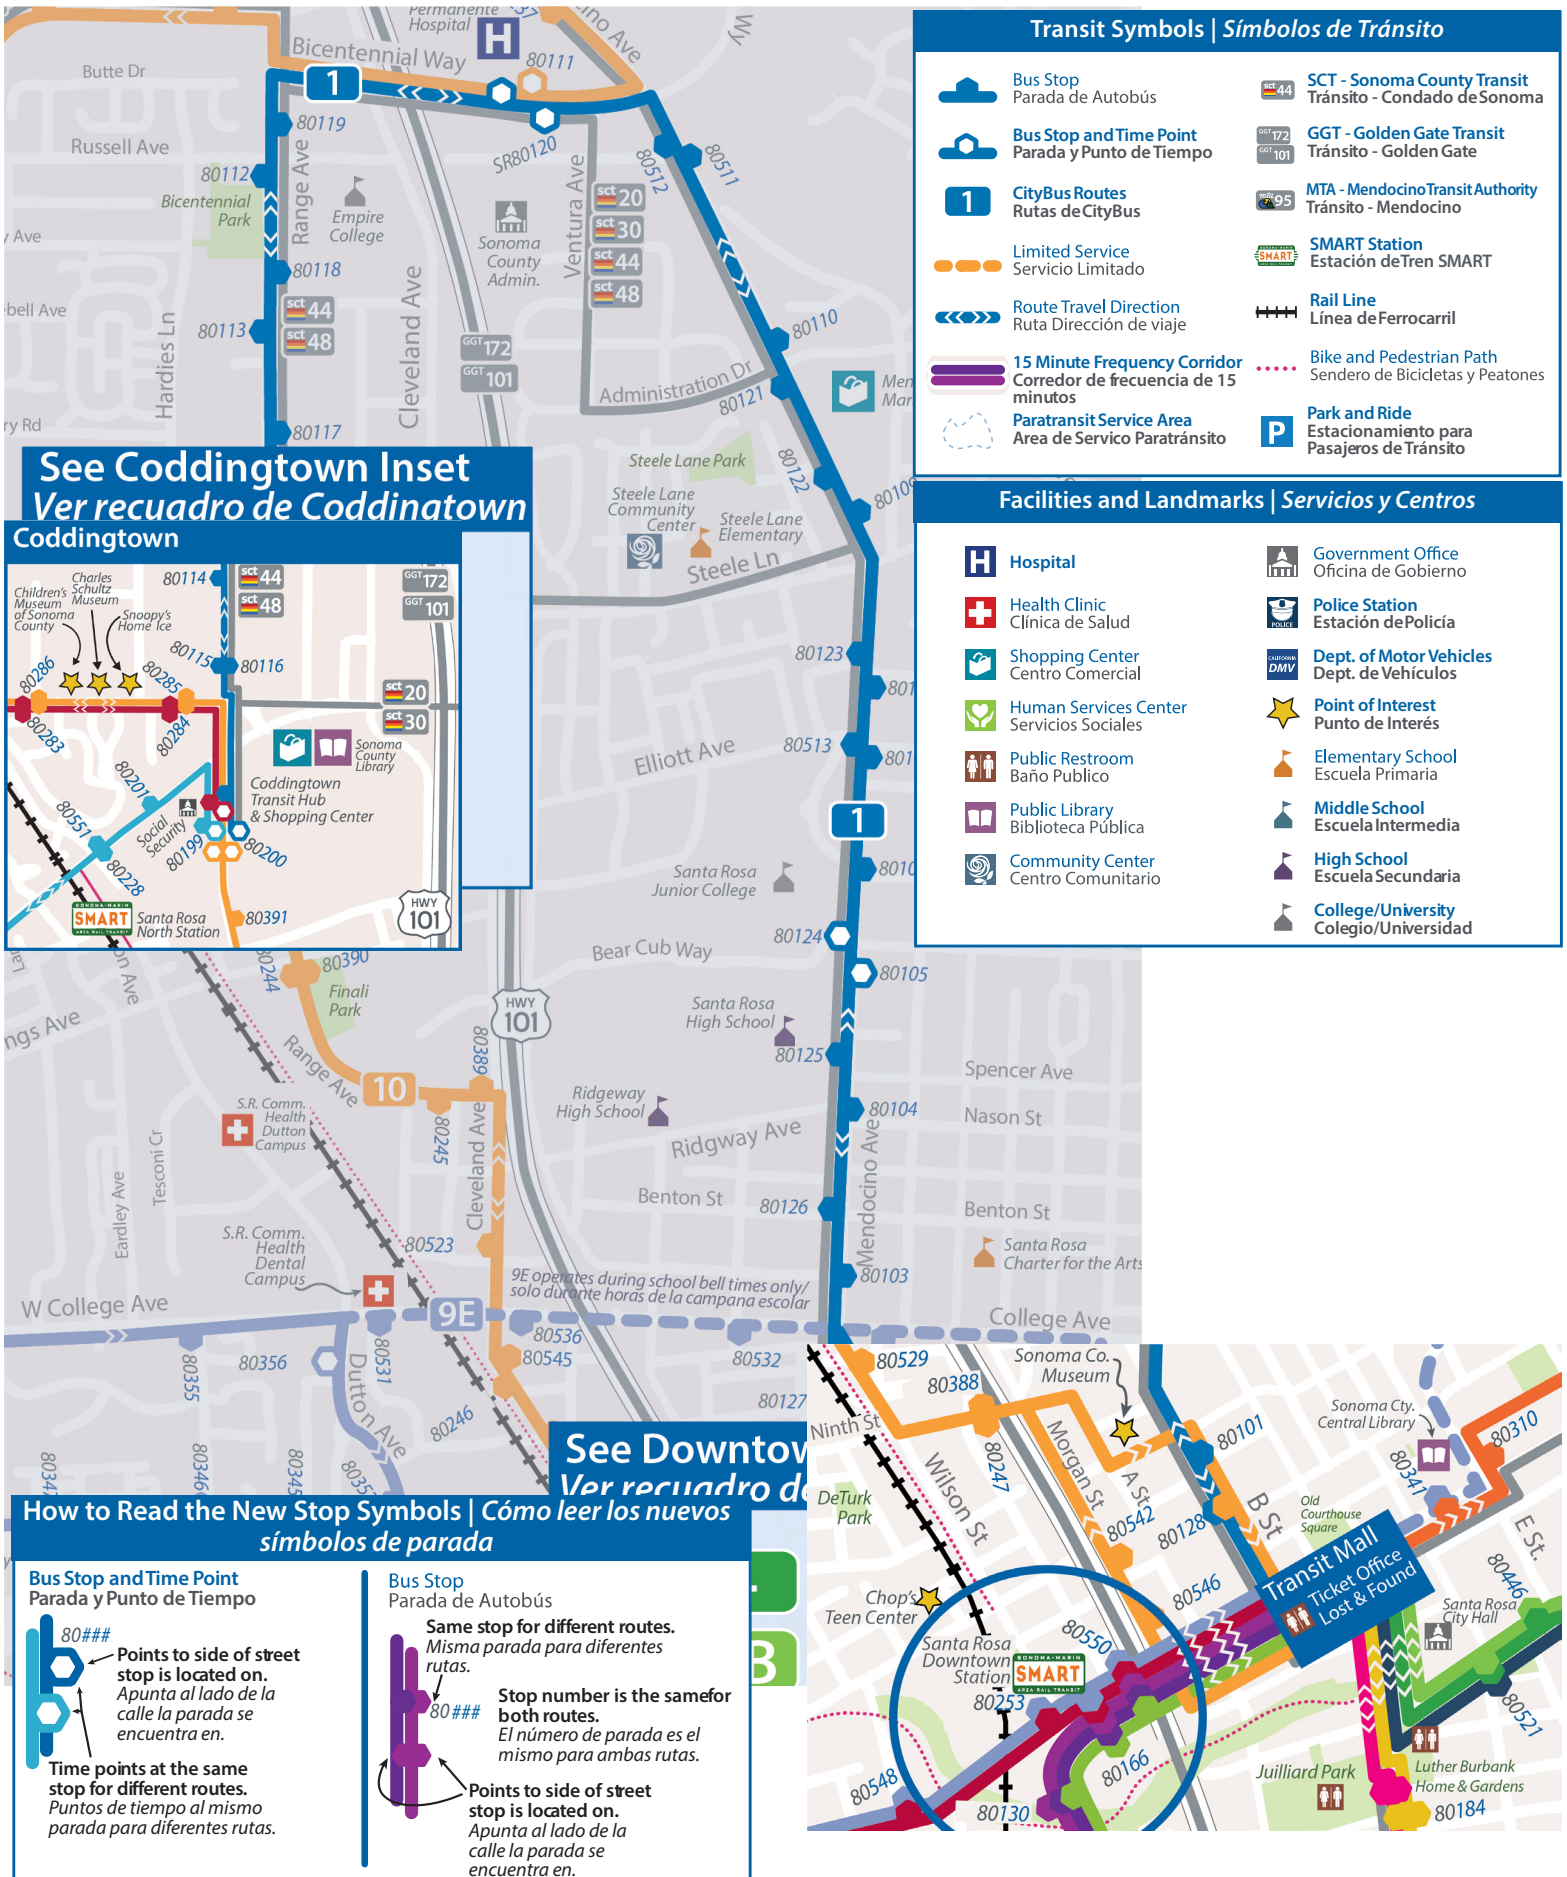

SUNDAY | DOMINGO

Transit Mall	Mendocino Ave at Pacific Ave SRJC	Bicentennial Ave at Ventura Ave Kaiser	Coddington	Bicentennial Ave at Ventura Ave Kaiser	Mendocino Ave at Pacific Ave SRJC	Transit Mall
10:00	10:05	10:11	10:22	10:28	10:33	10:40
10:30	10:35	10:41	10:52	10:58	11:03	11:10
11:00	11:05	11:11	11:22	11:28	11:33	11:40
11:30	11:35	11:41	11:52	11:58	12:03	12:10
12:00	12:05	12:11	12:22	12:28	12:33	12:40
12:30	12:35	12:41	12:52	12:58	1:03	1:10
1:00	1:05	1:11	1:22	1:28	1:33	1:40
1:30	1:35	1:41	1:52	1:58	2:03	2:10
2:00	2:05	2:11	2:22	2:28	2:33	2:40
2:30	2:35	2:41	2:52	2:58	3:03	3:10
3:00	3:05	3:11	3:22	3:28	3:33	3:40
3:30	3:35	3:41	3:52	3:58	4:03	4:10
4:00	4:05	4:11	4:22	4:28	4:33	4:40
4:30	4:35	4:41	4:52	4:58	5:03	5:10
5:00	5:05	5:11	~	~	~	~

for TTY service call 711 / para servicio TTY llame al 711

Route 1 Mendocino Avenue

Transit Symbols | Símbolos de Tránsito

- Bus Stop
Parada de Autobús
- Bus Stop and Time Point
Parada y Punto de Tiempo
- CityBus Routes
Rutas de CityBus
- Limited Service
Servicio Limitado
- Route Travel Direction
Ruta Dirección de Viaje
- 15 Minute Frequency Corridor
Corredor de frecuencia de 15 minutos
- Paratransit Service Area
Área de Servicio Paratransito
- SCT - Sonoma County Transit
Tránsito - Condado de Sonoma
- GGT - Golden Gate Transit
Tránsito - Golden Gate
- MTA - Mendocino Transit Authority
Tránsito - Mendocino
- SMART Station
Estación de Tren SMART
- Rail Line
Línea de Ferrocarril
- Bike and Pedestrian Path
Sendero de Bicicletas y Peatones
- Park and Ride
Estacionamiento para Pasajeros de Tránsito

80###
Points to side of street stop is located on.
Apunta al lado de la calle la parada se encuentra en.

Time points at the same stop for different routes.
Puntos de tiempo al mismo parada para diferentes rutas.