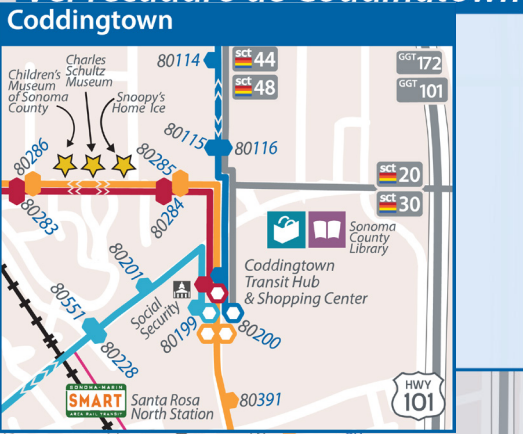

for TTY service call 711 / para servicio TTY llame al 711

Route 1 Mendocino Avenue

Transit Symbols | Símbolos de Tránsito

- Bus Stop
Parada de Autobús
- Bus Stop and Time Point
Parada y Punto de Tiempo
- CityBus Routes
Rutas de CityBus
- Limited Service
Servicio Limitado
- Route Travel Direction
Ruta Dirección de Viaje
- 15 Minute Frequency Corridor
Corredor de frecuencia de 15 minutos
- Paratransit Service Area
Área de Servicio Paratransito
- SCT - Sonoma County Transit
Tránsito - Condado de Sonoma
- GGT - Golden Gate Transit
Tránsito - Golden Gate
- MTA - Mendocino Transit Authority
Tránsito - Mendocino
- SMART Station
Estación de Tren SMART
- Rail Line
Línea de Ferrocarril
- Bike and Pedestrian Path
Sendero de Bicicletas y Peatones
- Park and Ride
Estacionamiento para Pasajeros de Tránsito

See Coddington Inset Ver recuadro de Coddington

See Downtown Inset Ver recuadro de Downtown

How to Read the New Stop Symbols | Cómo leer los nuevos símbolos de parada

Bus Stop and Time Point
Parada y Punto de Tiempo

80###
Points to side of street stop is located on.
Apunta al lado de la calle la parada se encuentra en.

Time points at the same stop for different routes.
Puntos de tiempo al mismo parada para diferentes rutas.