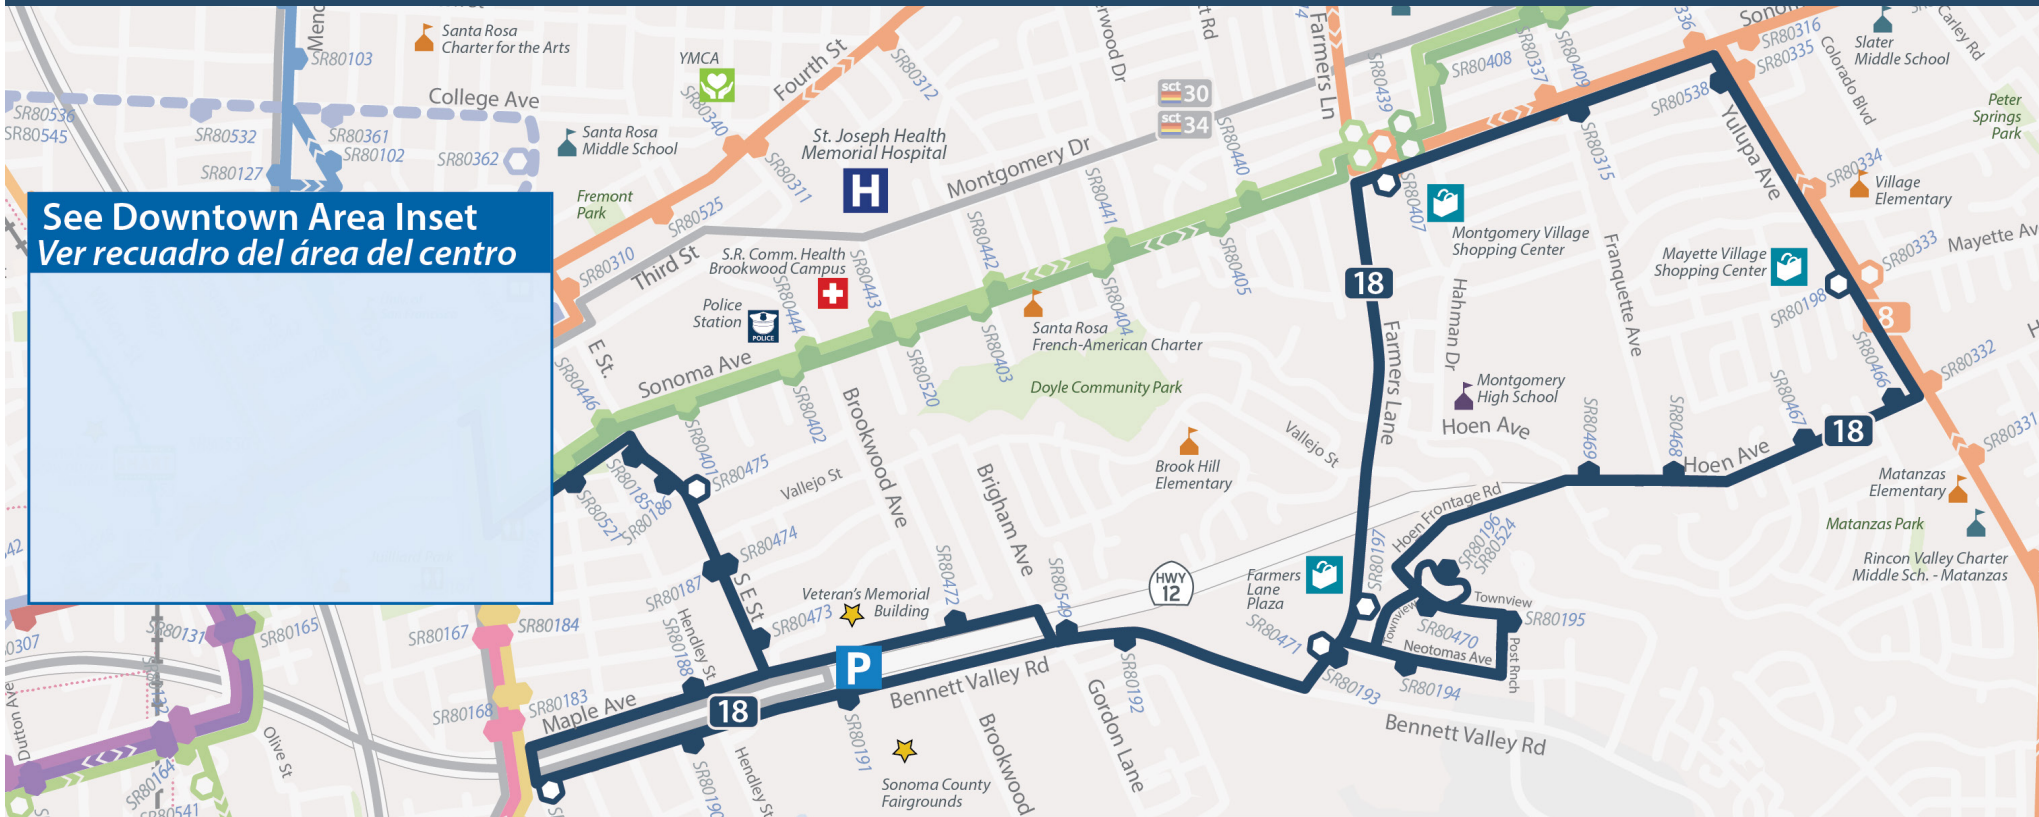

Route 18 East Circulator

Effective May 19, 2024 | Efectivo el 19 de mayo 2024

All Days of the Week | Todos los días de la semana

Transit Mall	Bennett Valley Rd at Rutledge	Farmers Ln at Neotomas - Farmers Lane Plaza	Sonoma Ave at Montgomery Village	Yulupa Ave at Mayette Ave	Farmers Ln at Bennett Valley Rd	E Street at Clark Street	Transit Mall
10:20	10:28	10:35	10:40	10:43	10:50	10:55	11:00
11:20	11:28	11:35	11:40	11:43	11:50	11:55	12:00
12:20	12:28	12:35	12:40	12:43	12:50	12:55	1:00
1:20	1:28	1:35	1:40	1:43	1:50	1:55	2:00
2:20	2:28	2:35	2:40	2:43	2:50	2:55	3:00
3:20	3:28	3:35	3:40	3:43	3:50	3:55	4:00
4:20	4:28	4:35	4:40	4:43	4:50	4:55	5:00

How to Read the New Stop Symbols | Cómo leer los nuevos símbolos de parada

Bus Stop and Time Point Parada y Punto de Tiempo

SR80###

Points to side of street stop is located on.
Apunta al lado de la calle la parada se encuentra en.

Stop number is the same for both routes.
El número de parada es el mismo para ambas rutas.

Points to side of street stop is located on.
Apunta al lado de la calle la parada se encuentra en.

Real-Time Information

TELEPHONE / TELÉFONO **707-543-3333**

for TTY service call 711 / para servicio TTY llame al 711

Route 18 East Circulator

See Downtown Area Inset
Ver recuadro del área del centro

Transit Symbols Símbolos de Tránsito	
	Bus Stop Parada de Autobús
	Bus Stop and Time Point Parada y Punto de Tiempo
	CityBus Routes Rutas de CityBus
	Limited Service Servicio Limitado
	Route Travel Direction Ruta Dirección de viaje
	15 Minute Frequency Corridor Corredor de frecuencia de 15 minutos
	Paratransit Service Area Área de Servicio Paratransito
	SCT - Sonoma County Transit Tránsito - Condado de Sonoma
	GGT - Golden Gate Transit Tránsito - Golden Gate
	MTA - Mendocino Transit Authority Tránsito - Mendocino
	SMART Station Estación de Tren SMART
	Rail Line Línea de Ferrocarril
	Bike and Pedestrian Path Sendero de Bicicletas y Peatones
	Park and Ride Estacionamiento para Pasajeros de Tránsito